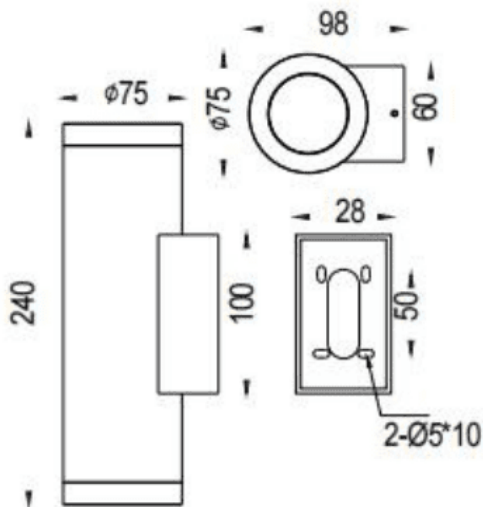

UP&DOWNNT

Code article	86.OW09.3331.02
Type de produit	Extérieur
Catégorie	Appliques murales
Famille	UP&DOWNNT

Pictograms

Dimensions

Product dimensions (mm)	ø75x98x240mm
--------------------------------	---------------------

Dessin technique

Distribution photométrique

Produit

Puissance système (W)	2x12.5
Flux lumineux utile (lm)	2x1082
Efficacité lumineuse (lm/W)	86.56
Angle de faisceau	38
Durée de vie	50000h L70B10
IP	IP65
Équipement	ON-OFF
Température de couleur (K)	3000
Uniformité chromatique (SDCM)	SDCM3
CRI	80
IK	IK05